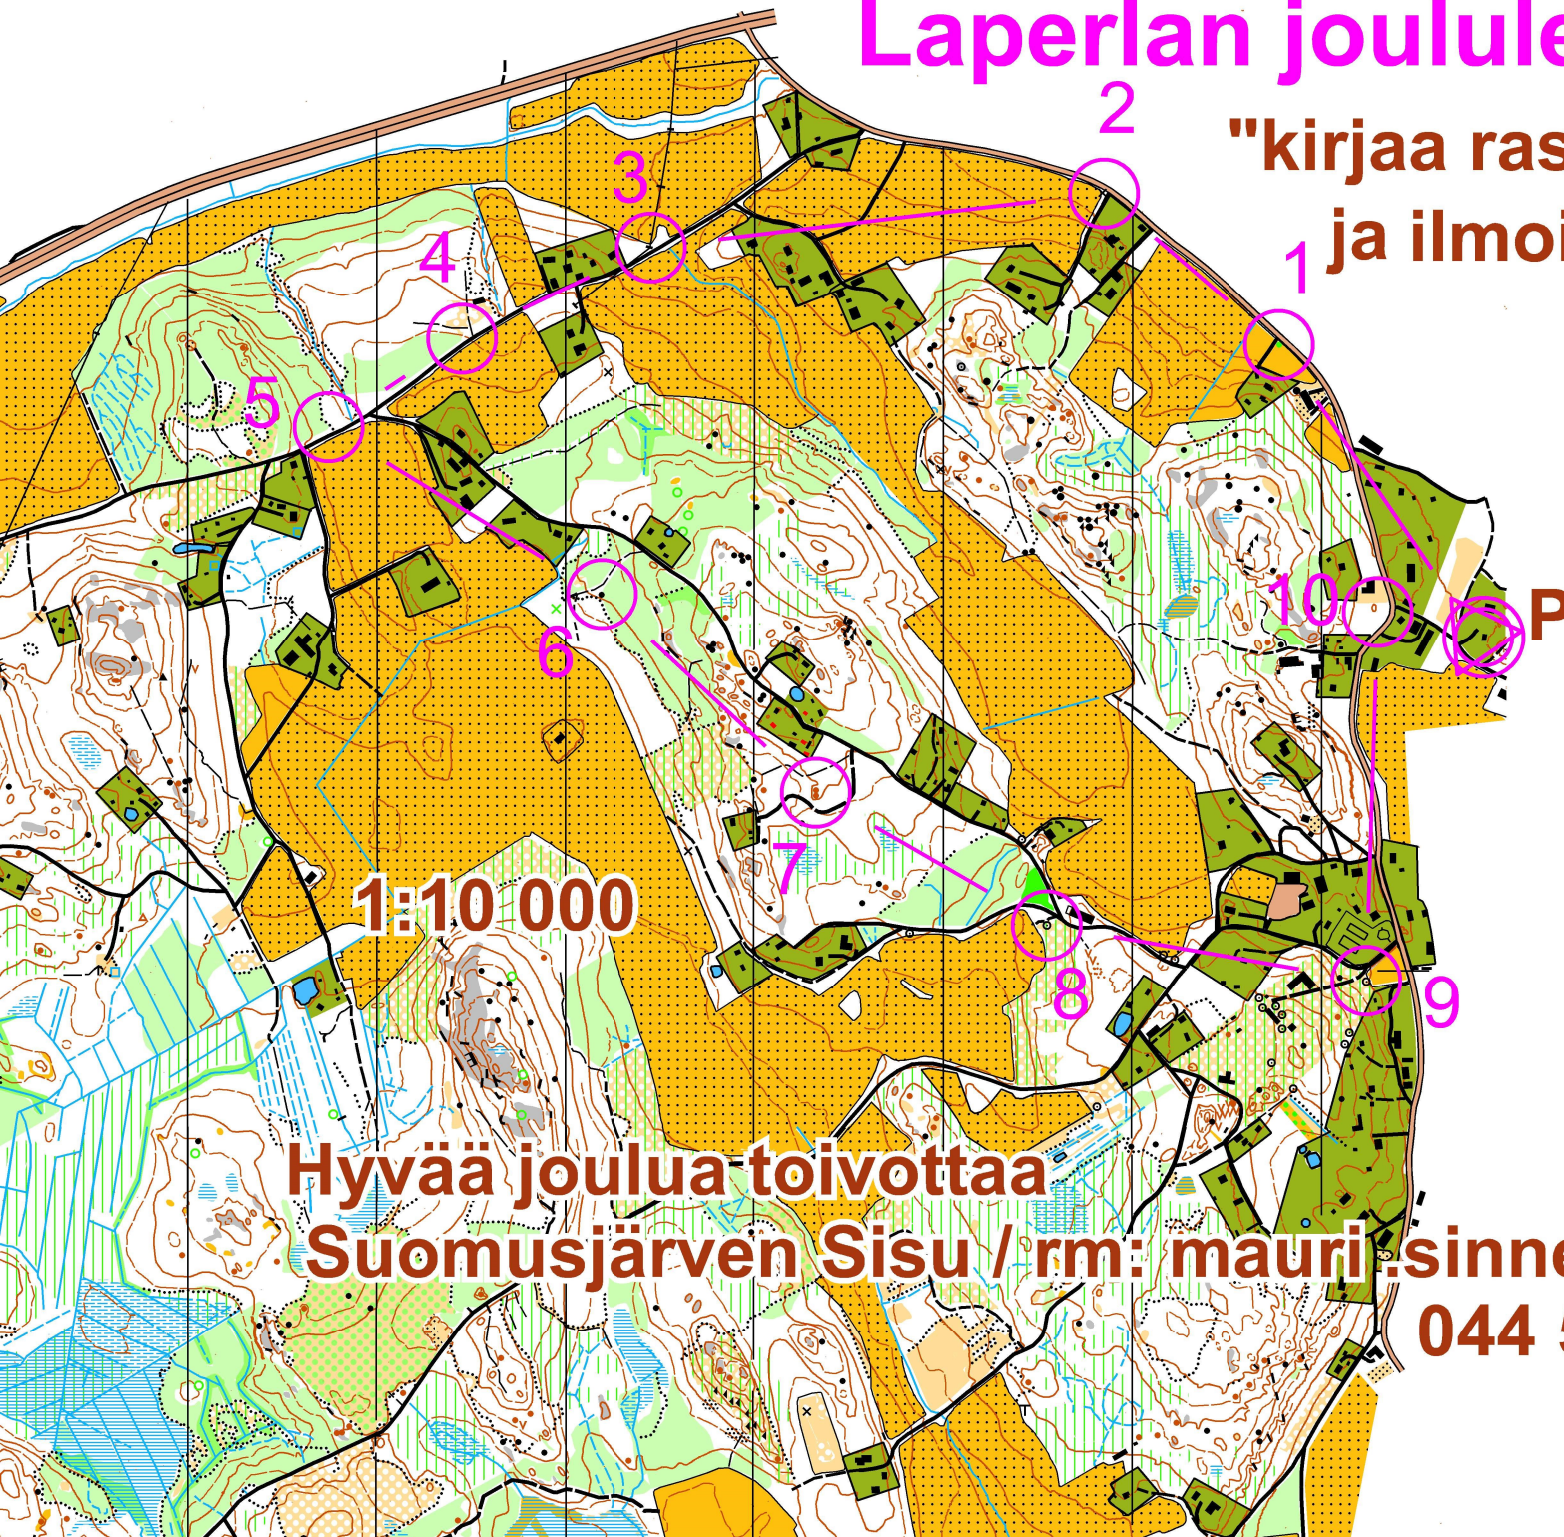

# Laperlan joululenkki 2021

"kirjaa rastilta kirjain  
ja ilmoita Maurille !"

Joulu -21		4,1 km		
▷		■		┌
1	1	△		
2	2	×		
3	3	⊗		
4	4	⊗		└
5	5	⊗		└
6	6	▲	1,3	○
7	7	● ●		≡
8	8	⊙		
9	9	⊙		
10	10	○		┆
○		140 m		⊙