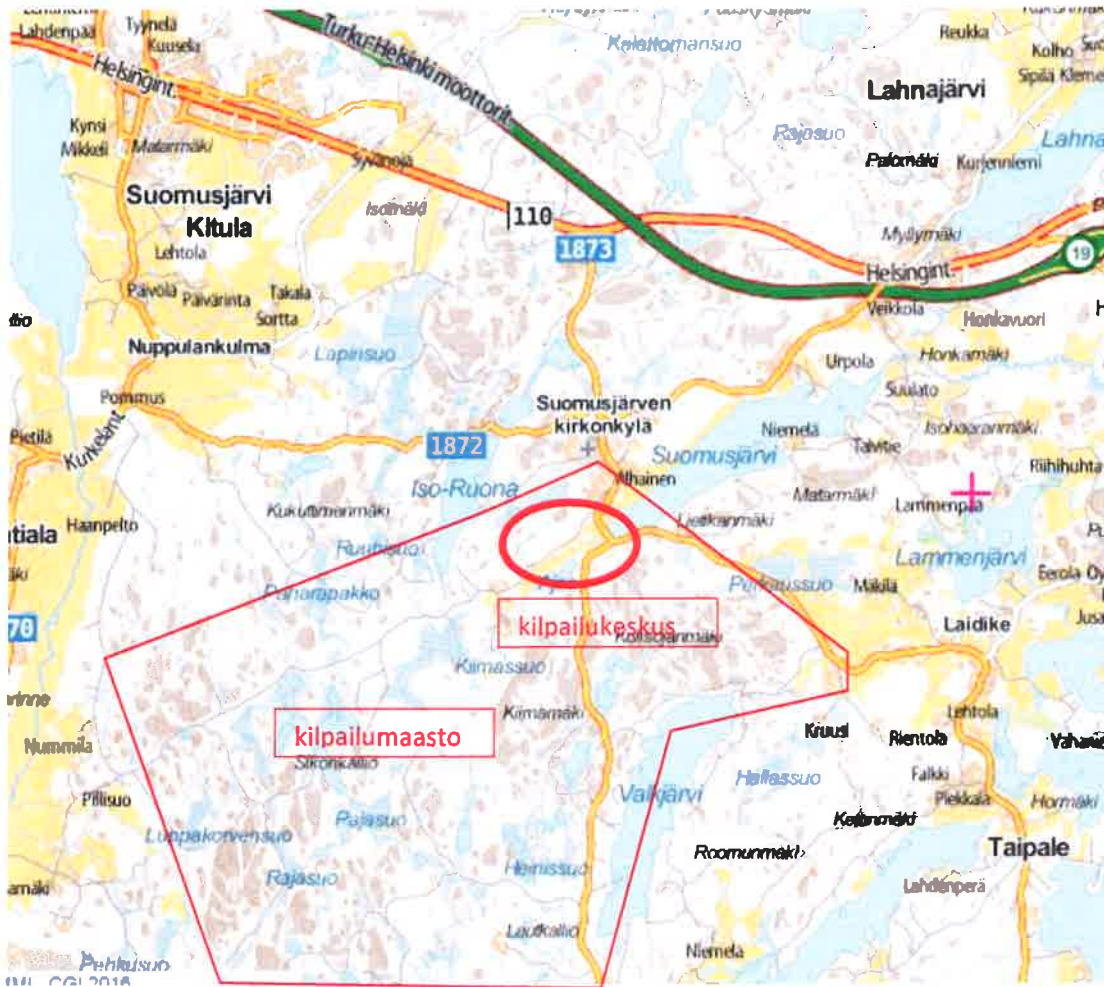

**KILPAILUKESKUKSEN SIJAINTI**

OPASTUS TIELTÄ 110 ns. Syvälammen risteyksestä

3. MML, CGI 2016

KKJ - P: 6698561 I: 3314644, ETRS-TM35FIN - P: 6695749 I: 314549, WGS84 - lat 60° 21.3379' lon: 23° 38.2827'

mediheli

kilpailukeskus

vaihtoehtoinen pelastusreitti

pelastusreitti