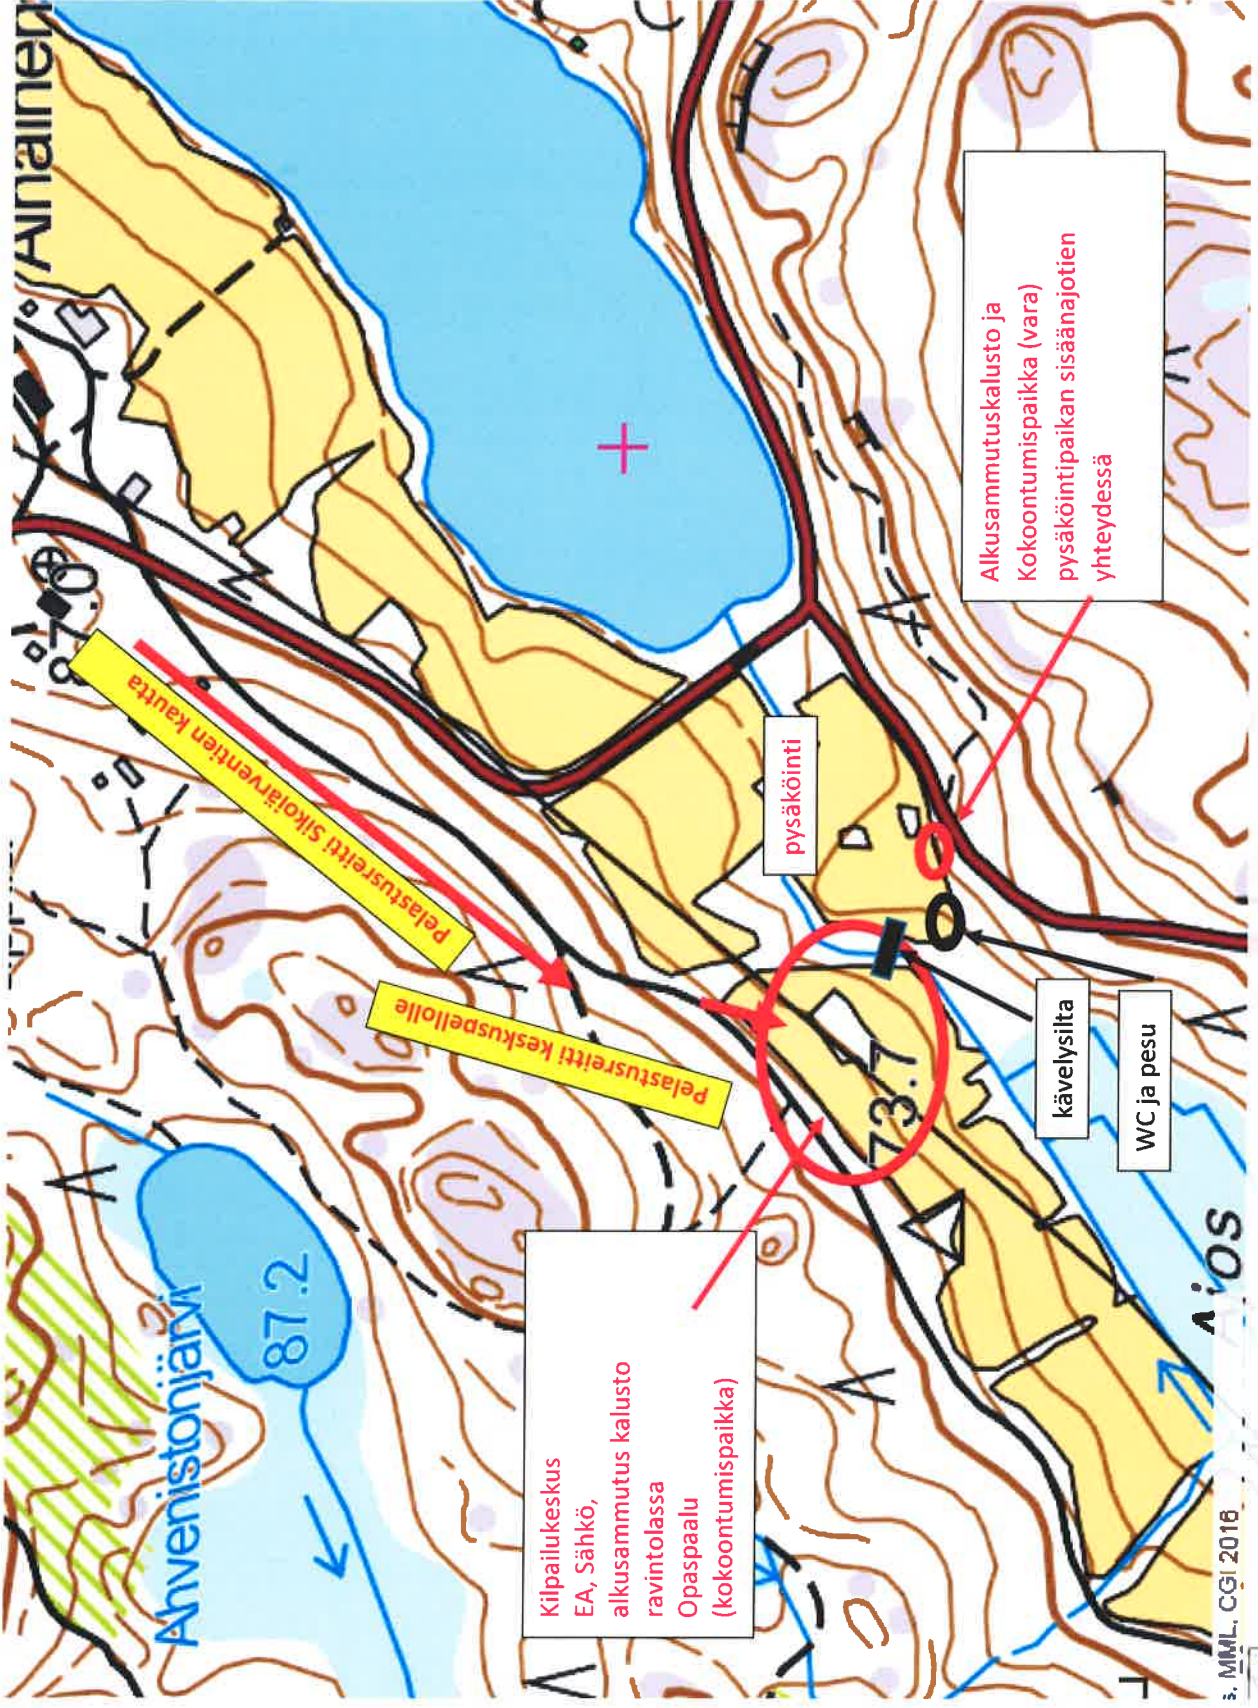

**KILPAILUKESKUKSEN SIJAINTI**

OPASTUS TIELTÄ 110 ns. Syvälammen risteyksestä

3. MML, CGI 2016

KKJ - P: 6698561 I: 3314644, ETRS-TM35FIN - P: 6695749 I: 314549, WGS84 - lat 60° 21.3379' lon: 23° 38.2827'

mediheli

kilpailukeskus

vaihtoehtoinen pelastusreitti

pelastusreitti